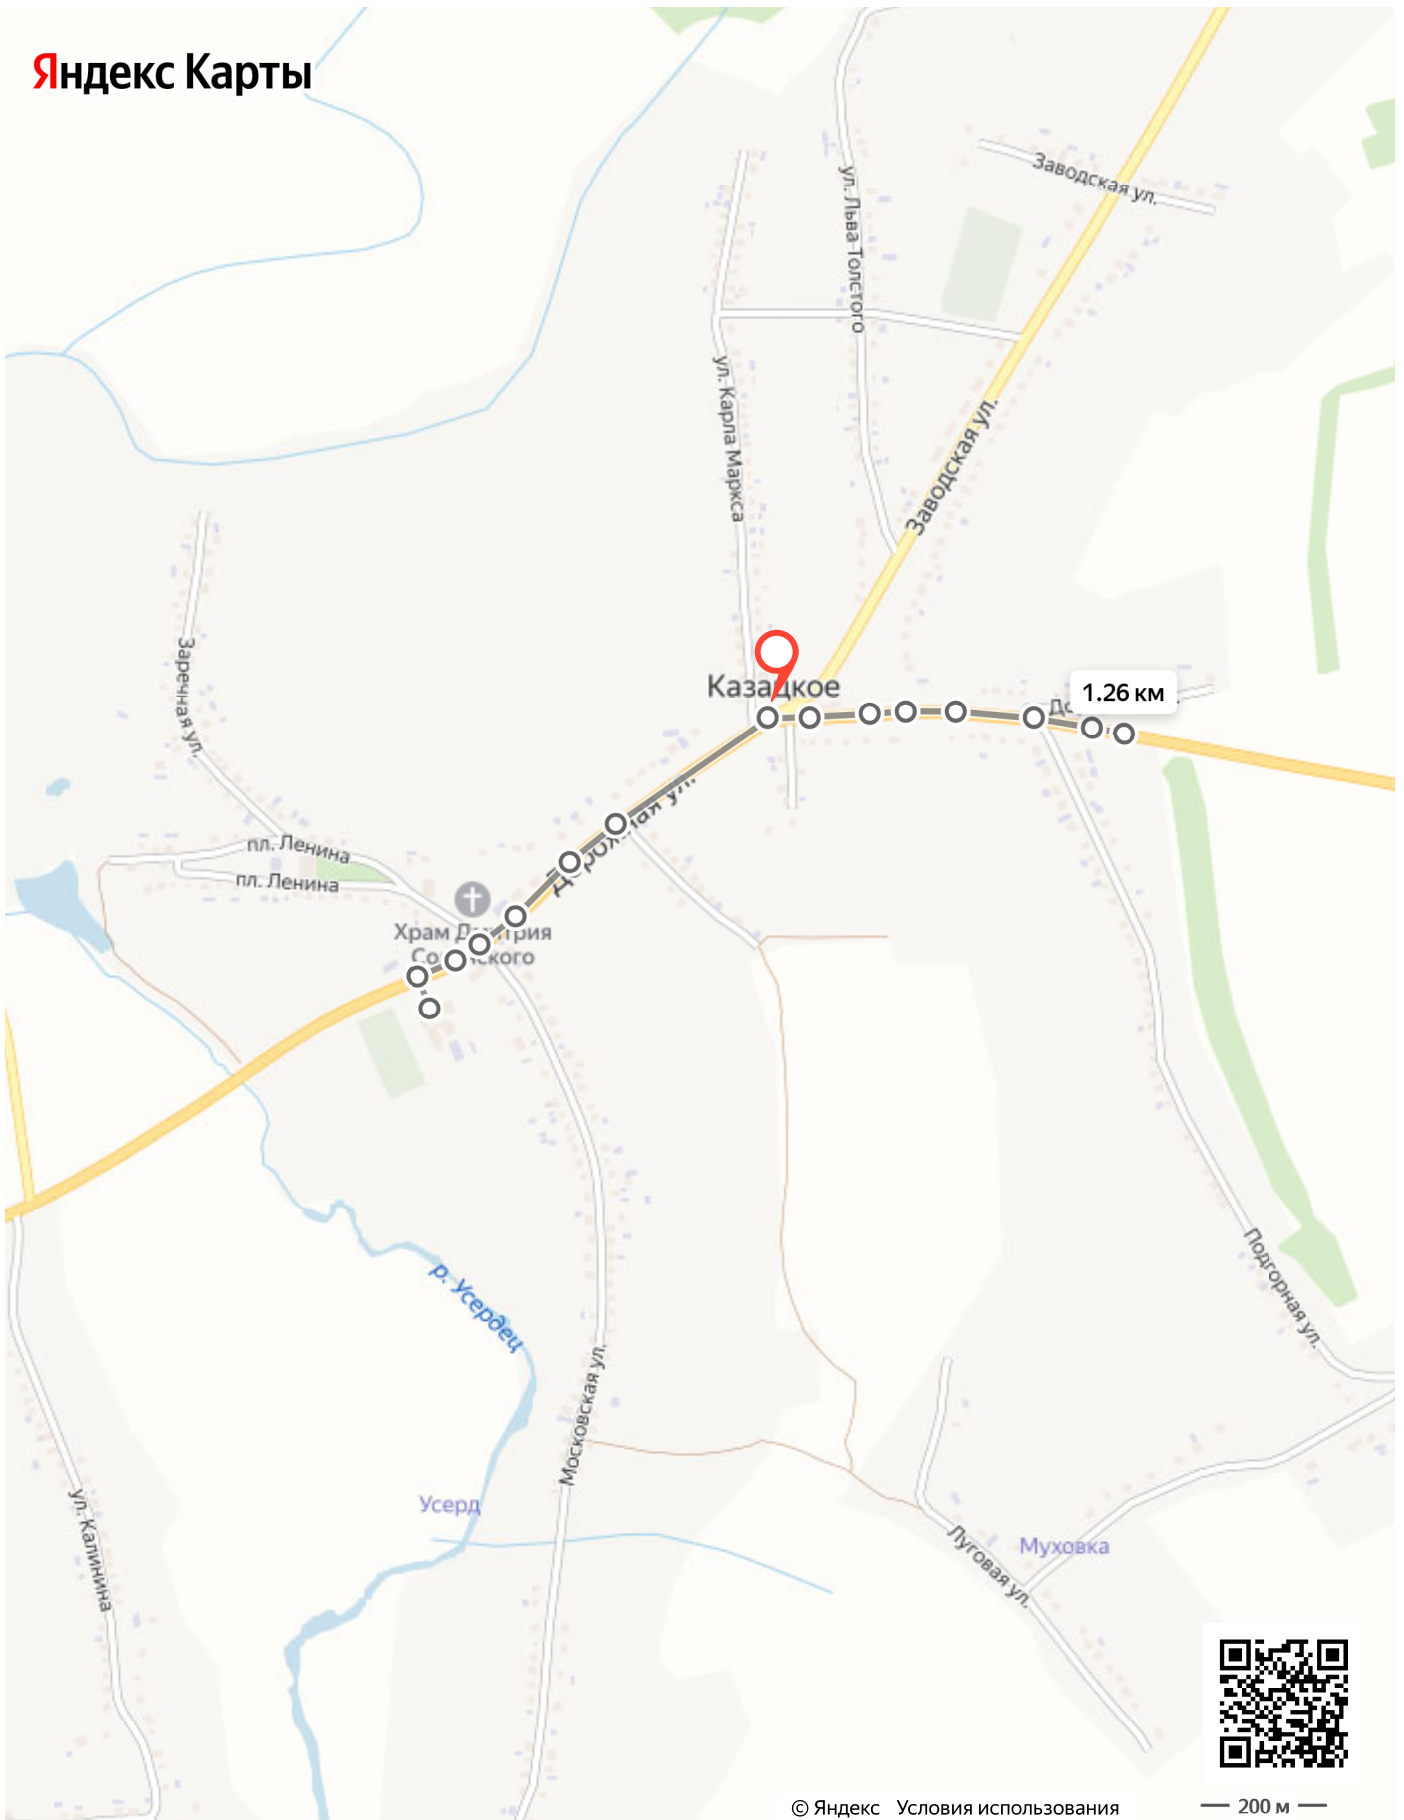

Яндекс Карты

© Яндекс Условия использования

— 200 м —

Можно не печатать, установите Яндекс.Карты на телефон

## село Казацкое

Россия, Белгородская область, Красногвардейский район, село Казацкое